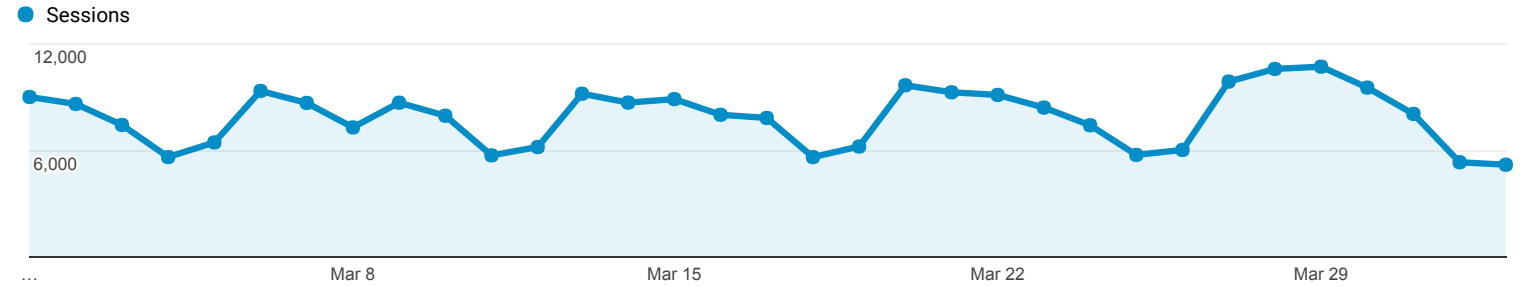

Mar 1, 2017 - Apr 2, 2017

Audience Overview

All Users
100.00% Sessions

Overview

Sessions 260,508	Users 178,696	Pageviews 364,723
Pages / Session 1.40	Avg. Session Duration 00:01:16	Bounce Rate 82.49%
% New Sessions 43.08%		

■ Returning Visitor ■ New Visitor

Language	Sessions	% Sessions
1. lv	120,576	46.28%
2. en-us	77,567	29.78%
3. lv-lv	25,915	9.95%
4. ru	12,361	4.74%
5. en-gb	11,581	4.45%
6. ru-ru	8,739	3.35%
7. en	593	0.23%
8. de	406	0.16%
9. de-de	345	0.13%
10. ru-lv	283	0.11%