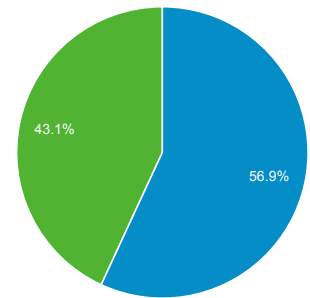

Mar 1, 2017 - Apr 2, 2017

Audience Overview

All Users
100.00% Sessions

Overview

Sessions 260,508	Users 178,696	Pageviews 364,723
Pages / Session 1.40	Avg. Session Duration 00:01:16	Bounce Rate 82.49%
% New Sessions 43.08%		

■ Returning Visitor ■ New Visitor

Language	Sessions	% Sessions
1. lv	120,576	46.28%
2. en-us	77,567	29.78%
3. lv-lv	25,915	9.95%
4. ru	12,361	4.74%
5. en-gb	11,581	4.45%
6. ru-ru	8,739	3.35%
7. en	593	0.23%
8. de	406	0.16%
9. de-de	345	0.13%
10. ru-lv	283	0.11%